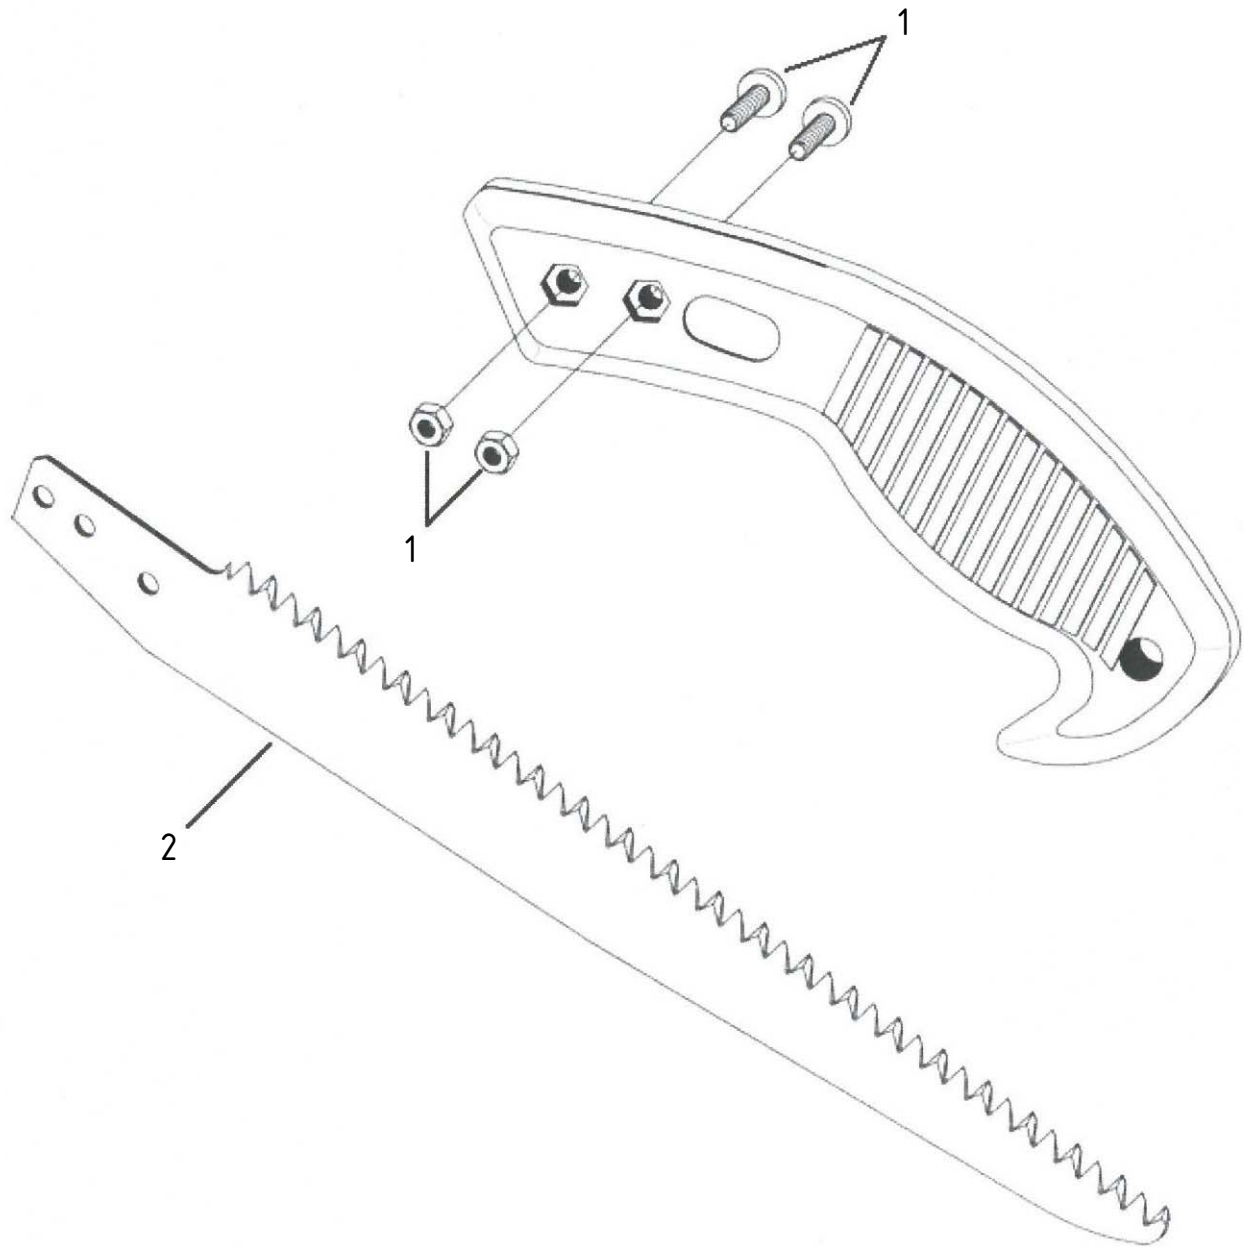

# Segaccio man. lama fissa 25cm con fodero C 25 - Cod. SEMA.0125

CAMPAGNOLA S.r.l - Tav.: 0350.0473 Release / Versione 00

**CAMPAGNOLA**

UFF. TECNICO RICAMBI - RIPRODUZIONE VIETATA

# Segaccio man. lama fissa 25cm con fodero C 25 - Cod. SEMA.0125

CAMPAGNOLA S.r.l - Tav.: 0350.0473 Release / Versione 00

Pos	Q.tà	Codice	Descrizione
1	1	VC20-R1	Set di viti ancoraggio lama pz.2
2	1	VC20-R25	Lama da 25 cm per art. C25